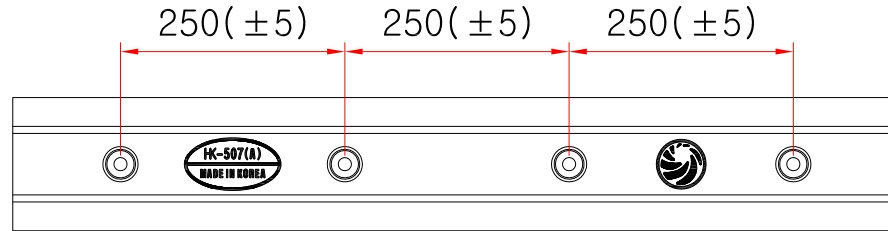

카스토퍼 507 A형

SIDE ELEVATION

SCALE : NONE

- * 치수는 사정에 따라 변경됩니다
- * 자세한 제품 문의는 031-592-4161

품명	카스토퍼 507 A형		
규격	L1000mm * W150mm * H80mm		
척도	1 : 1	제도	JUNG.h u
재료	합성고무	날짜	2019.04.09
		(주)해광	