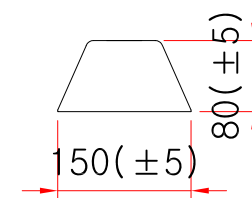

카스토퍼 507 A형

SIDE ELEVATION

SCALE : NONE

- * 치수는 사정에 따라 변경됩니다
- * 자세한 제품 문의는 031-592-4161

품명	카스토퍼 507 A형		
규격	L1000mm * W150mm * H80mm		
척도	1 : 1	제도	JUNG.h u
재료	합성고무	날짜	2019.04.09
		(주)해광	