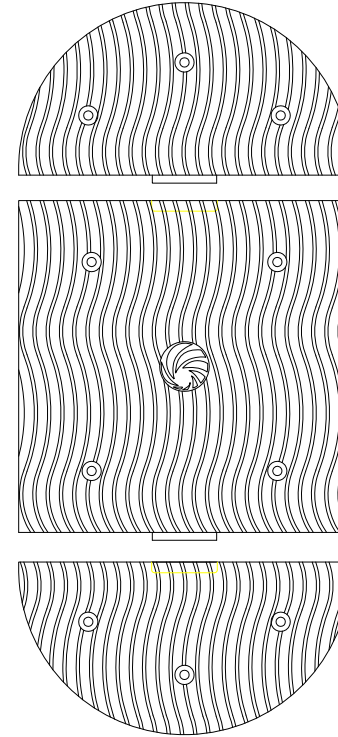

# 과속방지턱 500폭

몸체

날개

조립

**SIDE ELEVATION**  
SCALE : NONE

- \* 치수는 사정에 따라 변경됩니다
- \* 자세한 제품 문의는 031-592-4161

품명	과속방지턱 500폭		
규격	몸통 : L500mm * W500mm * H50mm 날개 : L500mm * W250mm * H50mm		
척도	1 : 1	제도	JUNG.h u
재료	합성고무	날짜	2019.04.10
(주)해광			