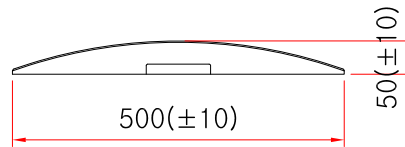

# 과속방지턱 500폭

몸체

날개

조립

**SIDE ELEVATION**  
SCALE : NONE

- \* 치수는 사정에 따라 변경됩니다
- \* 자세한 제품 문의는 031-592-4161

품명	과속방지턱 500폭		
규격	몸통 : L500mm * W500mm * H50mm 날개 : L500mm * W250mm * H50mm		
척도	1 : 1	제도	JUNG.h u
재료	합성고무	날짜	2019.04.10
(주)해광			