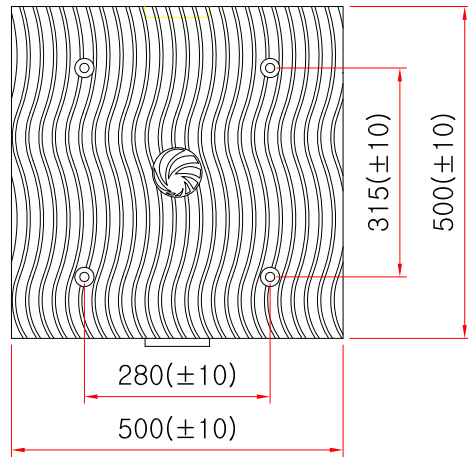

# 과속방지턱 500폭

몸체

날개

조립

**SIDE ELEVATION**  
SCALE : NONE

- \* 치수는 사정에 따라 변경됩니다
- \* 자세한 제품 문의는 031-592-4161

품명	과속방지턱 500폭		
규격	몸통 : L500mm * W500mm * H50mm 날개 : L500mm * W250mm * H50mm		
척도	1 : 1	제도	JUNG.h u
재료	합성고무	날짜	2019.04.10
(주)해광			