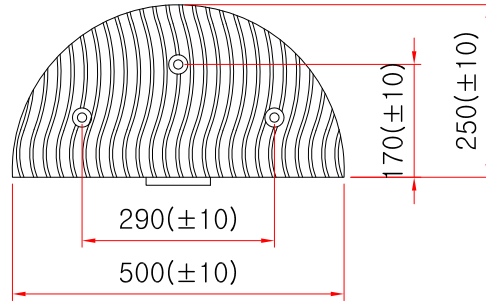

# 과속방지턱 500폭

몸체

날개

조립

**SIDE ELEVATION**  
SCALE : NONE

- \* 치수는 사정에 따라 변경됩니다
- \* 자세한 제품 문의는 031-592-4161

품명	과속방지턱 500폭		
규격	몸통 : L500mm * W500mm * H50mm 날개 : L500mm * W250mm * H50mm		
척도	1 : 1	제도	JUNG.h u
재료	합성고무	날짜	2019.04.10
(주)해광			