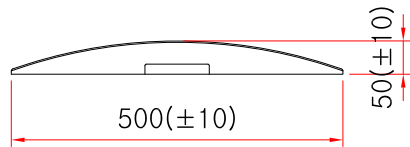

# 과속방지턱 500폭

몸체

날개

조립

**SIDE ELEVATION**  
SCALE : NONE

- \* 치수는 사정에 따라 변경됩니다
- \* 자세한 제품 문의는 031-592-4161

품명	과속방지턱 500폭		
규격	몸통 : L500mm * W500mm * H50mm 날개 : L500mm * W250mm * H50mm		
척도	1 : 1	제도	JUNG.h u
재료	합성고무	날짜	2019.04.10
(주)해광			