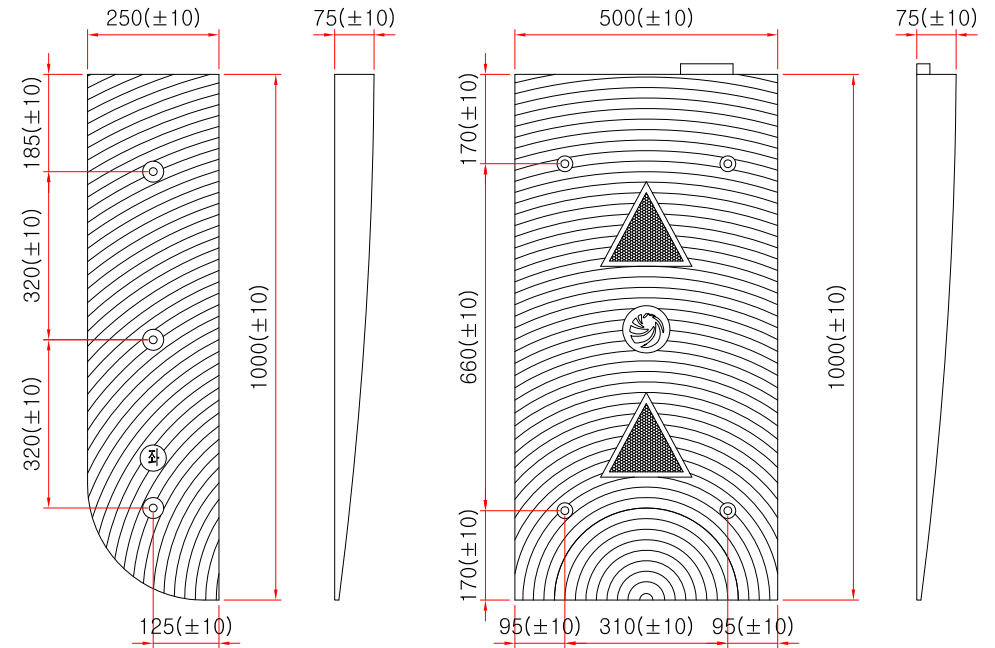

조립

과속방지턱 2000폭

날개

몸체

 **SIDE ELEVATION**
SCALE : NONE

* 치수는 사정에 따라 변경됩니다
* 자세한 제품 문의는 031-592-4161

품명	과속방지턱 2000폭		
규격	몸통 : L1000mm * W500mm * H75mm 날개 : L1000mm * W250mm * H75mm		
척도	1 : 1	제도	JUNG, h u
재료	합성고무	날짜	2019.04.12
			