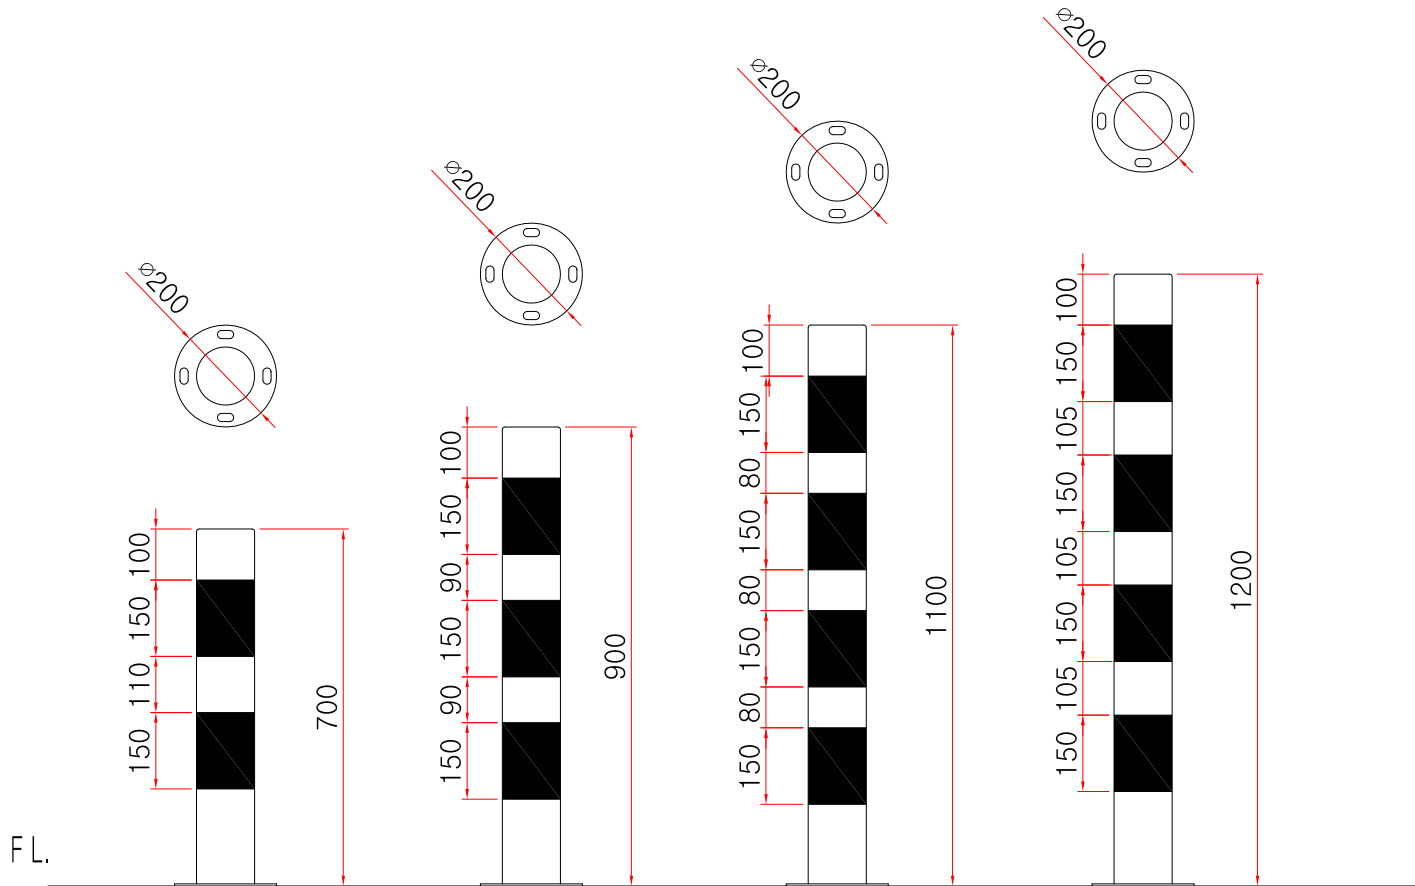

스틸볼라드 양카식 $\phi 114$

FL.

고리는 옵션사항입니다

SIDE ELEVATION
SCALE : NONE

- * 치수는 사정에 따라 변경됩니다
- * 자세한 제품 문의는 031-592-4161

종명	스틸 볼라드 양카식 $\phi 114$		
규격	$\phi 114$	700mm x 2T / $\phi 200$ x 4T	
		900mm x 2T / $\phi 200$ x 4T	
		1100mm x 2T / $\phi 200$ x 4T	
		1200mm x 2T / $\phi 200$ x 4T	
척도	1 : 1	제도	JUNG, h u
재료	STK400	날짜	2019.06.14
		(주)해광	