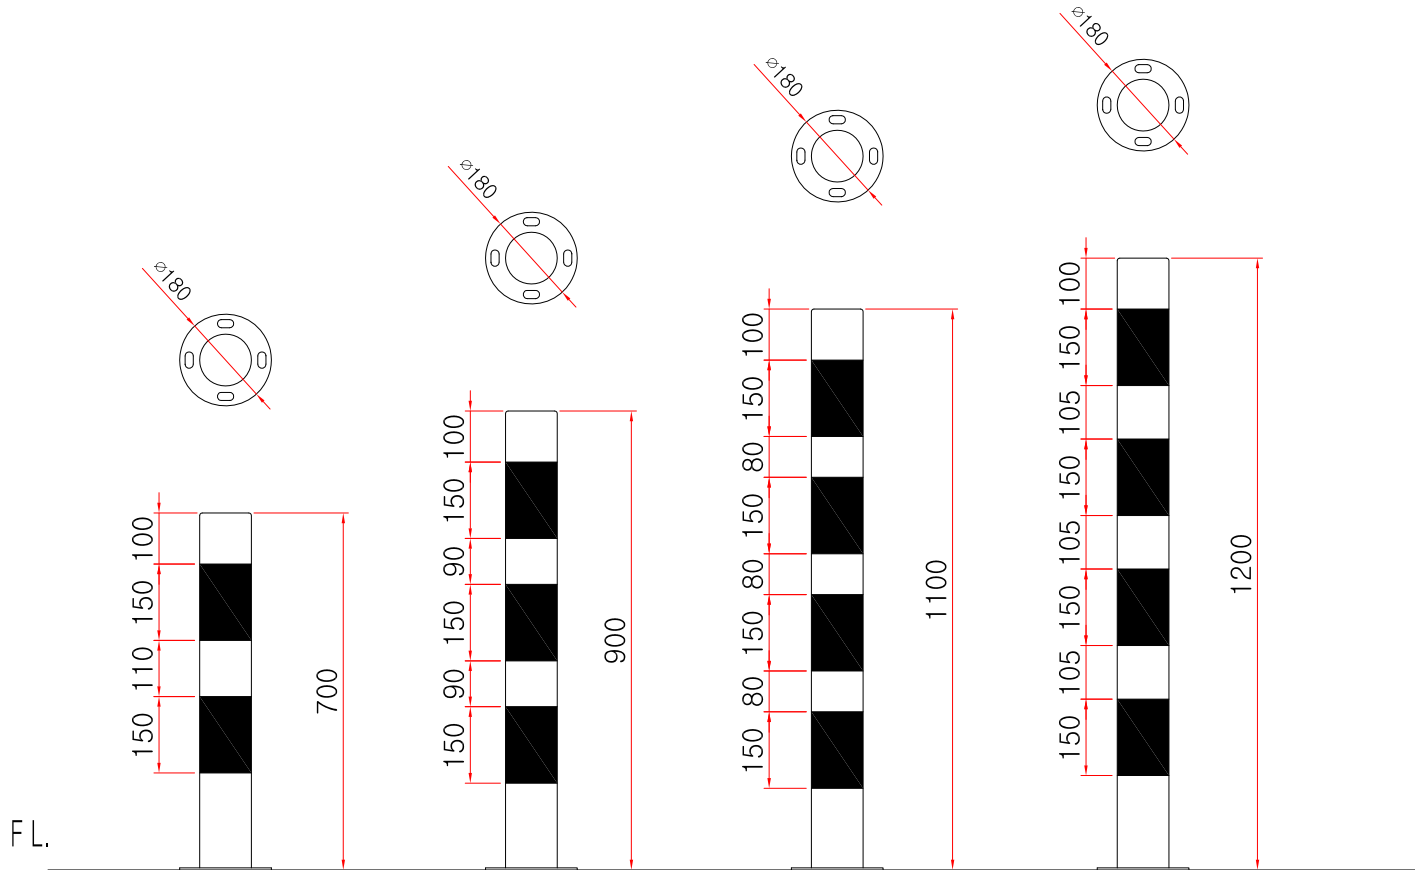

스틸볼라드 양카식 $\phi 101.6$

FL.

고리는 옵션사항입니다

SIDE ELEVATION
SCALE : NONE

- * 치수는 사정에 따라 변경됩니다
- * 자세한 제품 문의는 031-592-4161

종명	스틸 볼라드 양카식 $\phi 101.6$		
규격	$\phi 101.6\text{mm}$	700mm x 2T / $\phi 180$ x 4T	
		900mm x 2T / $\phi 180$ x 4T	
		1100mm x 2T / $\phi 180$ x 4T	
		1200mm x 2T / $\phi 180$ x 4T	
척도	1 : 1	제도	JUNG, h u
재료	STK400	날짜	2019.06.14
		(주)해광	