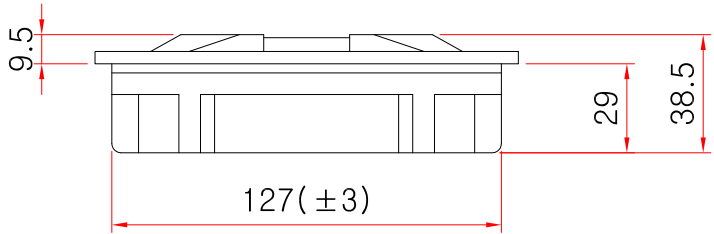

원형4방향 HK-A10

SIDE ELEVATION

SCALE : NONE

- * 치수는 사정에 따라 변경됩니다
- * 자세한 제품 문의는 031-592-4161

품명	원형4방향 HK-A10		
규격	$\varnothing 138 \times H38.5\text{mm}$		
축척	제도	JUNG.h u	
재료	날짜	2019.10.01	

(주)해광