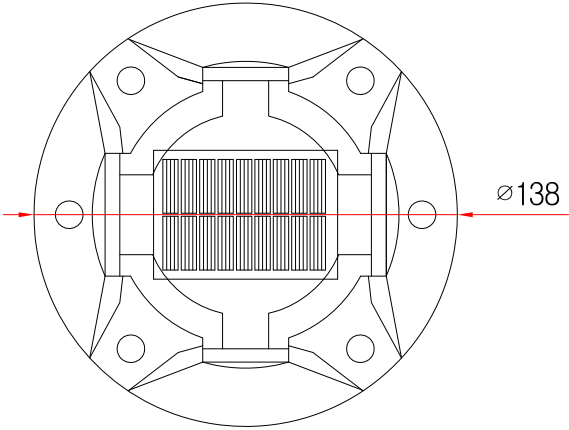

원형4방향 HK-A10

SIDE ELEVATION

SCALE : NONE

- * 치수는 사정에 따라 변경됩니다
- * 자세한 제품 문의는 031-592-4161

품명	원형4방향 HK-A10		
규격	$\varnothing 138 \times H38.5\text{mm}$		
축척	제도	JUNG.h u	
재료	날짜	2019.10.01	

(주)해광