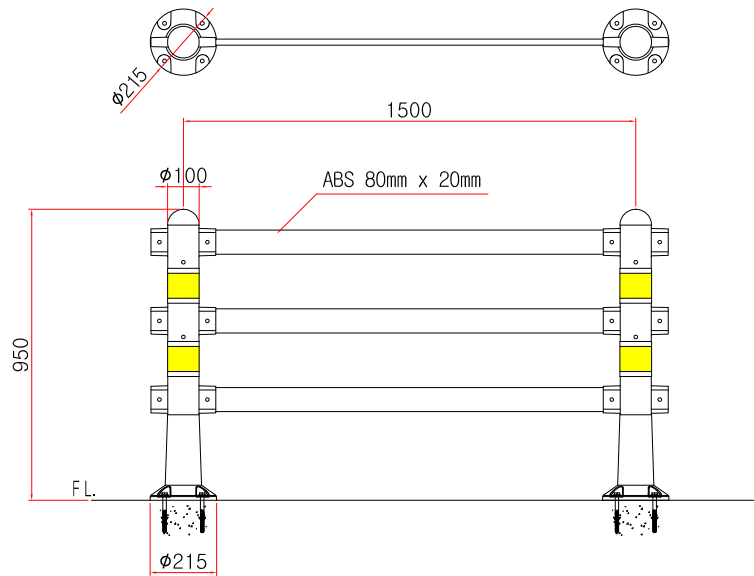

차선분리대A형 무지바형

SIDE ELEVATION  
SCALE 1/1000

\* 치수는 사정에 따라 변경됩니다  
\* 자세한 제품 문의는 031-592-4161

품명	차선분리대A형 무지바형		
규격	H950mm * L1500mm		
척도	1 : 1	제도	JUNGS.H.V
재료	폴리우레탄/ABS	날짜	2019.06.07
(주)해광			

차선분리대A형 무지바형

SIDE ELEVATION  
SCALE 1/1000

\* 치수는 사정에 따라 변경됩니다  
\* 자세한 제품 문의는 031-592-4161

품명	차선분리대A형 무지바형		
규격	H950mm * L2000mm		
척도	1 : 1	제도	JUNGS.H.V
재료	폴리우레탄/ABS	날짜	2019.06.07
(주)해광			