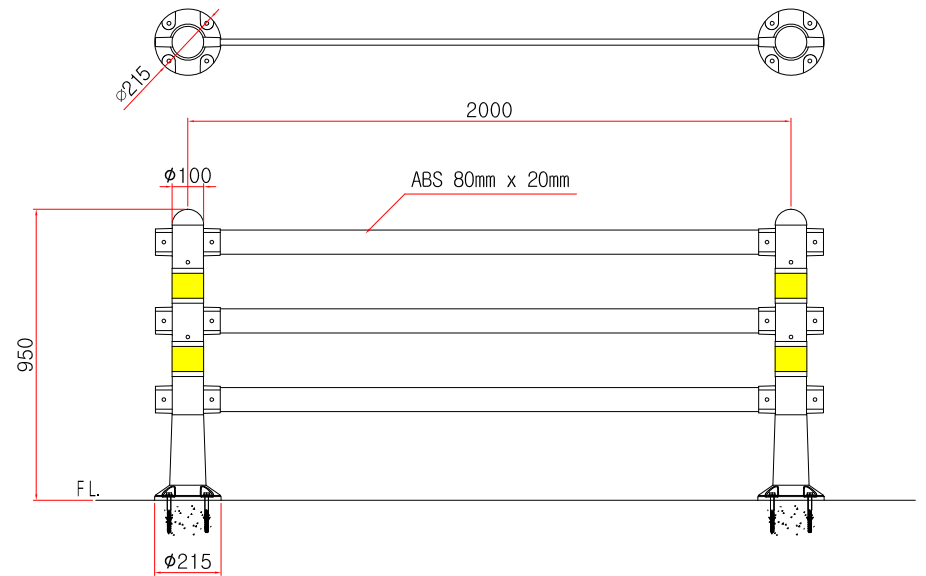

차선분리대A형 무지바형

SIDE ELEVATION  
SCALE 1/1000

\* 치수는 사정에 따라 변경됩니다  
\* 자세한 제품 문의는 031-592-4161

품명	차선분리대A형 무지바형		
규격	H950mm * L1500mm		
척도	1 : 1	제도	JUNGS.H.V
재료	폴리우레탄/ABS	날짜	2019.06.07
(주)해광			

차선분리대A형 무지바형

SIDE ELEVATION  
SCALE 1/1000

\* 치수는 사정에 따라 변경됩니다  
\* 자세한 제품 문의는 031-592-4161

품명	차선분리대A형 무지바형		
규격	H950mm * L2000mm		
척도	1 : 1	제도	JUNGS.H.V
재료	폴리우레탄/ABS	날짜	2019.06.07
(주)해광			