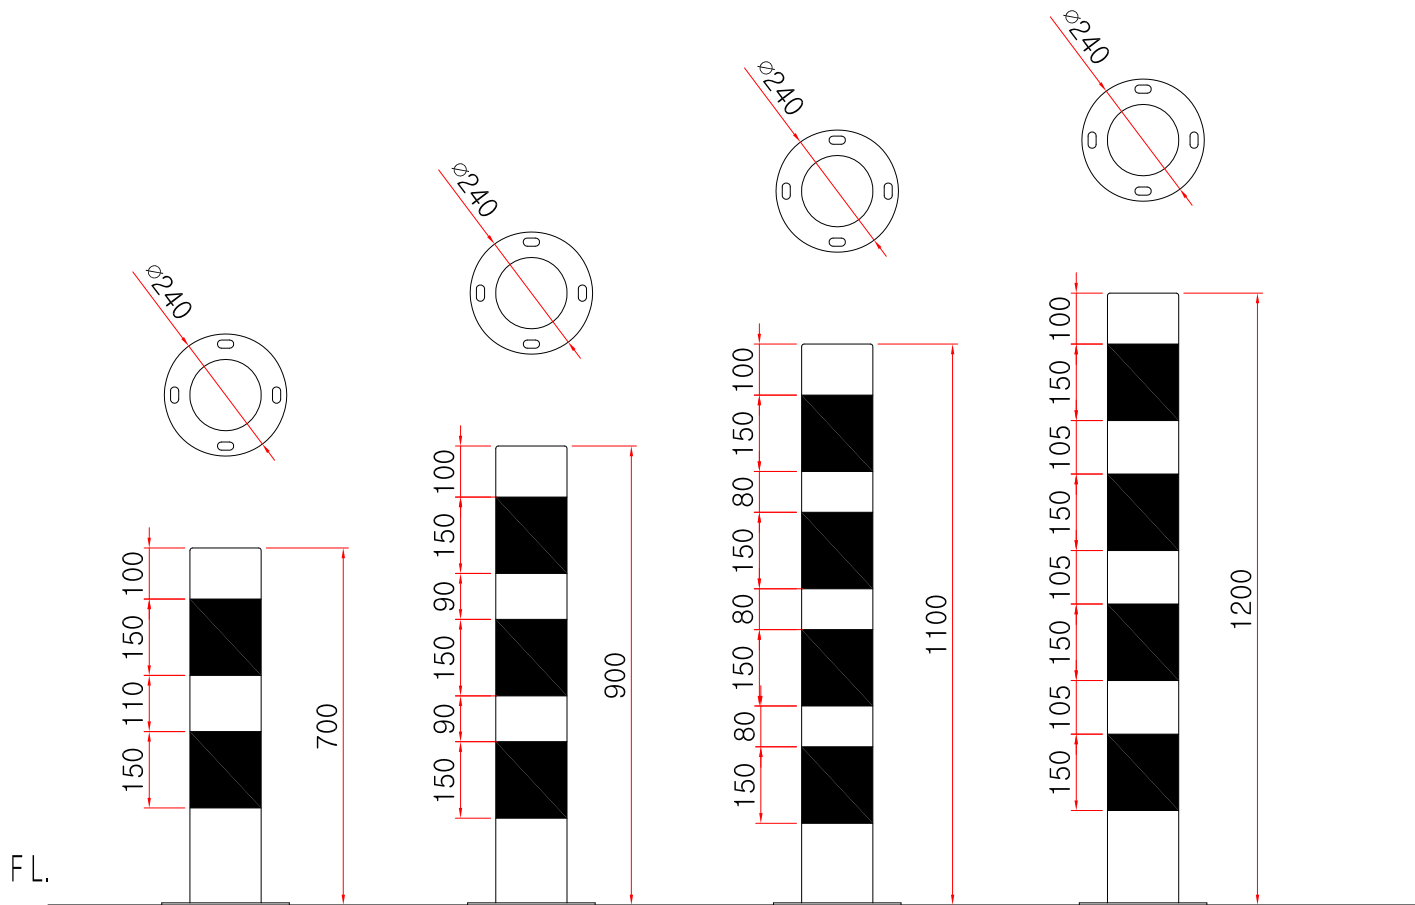

스틸볼라드 양카식 $\phi 140$

FL.

고리는 옵션사항입니다

SIDE ELEVATION
SCALE : NONE

- * 치수는 사정에 따라 변경됩니다
- * 자세한 제품 문의는 031-592-4161

종명	스틸 볼라드 양카식 $\phi 140$		
규격	$\phi 140$	700mm x 2T / $\phi 240$ x 4T	
		900mm x 2T / $\phi 240$ x 4T	
		1100mm x 2T / $\phi 240$ x 4T	
		1200mm x 2T / $\phi 240$ x 4T	
척도	1 : 1	제도	JUNG, h u
재료	STK400	날짜	2019.06.14
		 (주)해광	