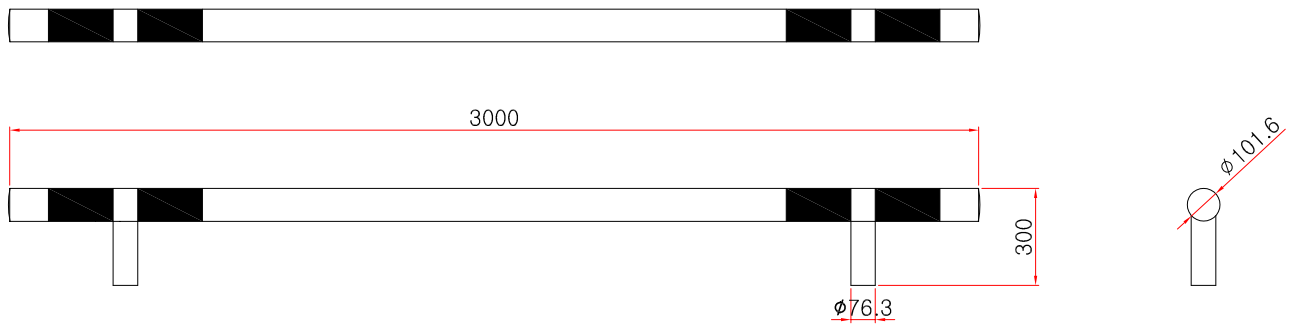

스텐 카스토퍼 매립식(φ101.6 x L2000mm x H300mm)

⊕ SIDE ELEVATION
SCALE: NONE

* 치수는 사경에 따라 변경됩니다
* 자세한 제품 문의는 031-592-4161

품명	스텐 카스토퍼 매립식		
규격	φ101.6mm x L2000mm x H300mm x 2T		
척도	1:1	제도	JUNG.H.U
재질	STS201/STS304	날짜	2019.04.10
		 (주)해광	

스텐 카스토퍼 매립식(φ101.6 x L3000mm x H300mm)

⊕ SIDE ELEVATION
SCALE: NONE

* 치수는 사경에 따라 변경됩니다
* 자세한 제품 문의는 031-592-4161

품명	스텐 카스토퍼 매립식		
규격	φ101.6mm x L3000mm x H300mm x 2T		
척도	1:1	제도	JUNG.H.U
재질	STS201/STS304	날짜	2019.04.10
		 (주)해광	