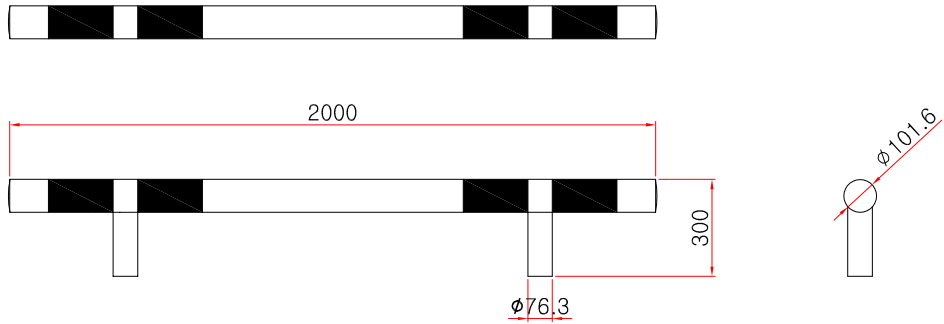

스텐 카스토퍼 매립식(φ101.6 x L2000mm x H300mm)

⊕ SIDE ELEVATION
SCALE: NONE

* 치수는 사경에 따라 변경됩니다
* 자세한 제품 문의는 031-592-4161

품명	스텐 카스토퍼 매립식		
규격	φ101.6mm x L2000mm x H300mm x 2T		
척도	1:1	제도	JUNG.H.U
재질	STS201/STS304	날짜	2019.04.10
		 (주)해광	

스텐 카스토퍼 매립식(φ101.6 x L3000mm x H300mm)

⊕ SIDE ELEVATION
SCALE: NONE

* 치수는 사경에 따라 변경됩니다
* 자세한 제품 문의는 031-592-4161

품명	스텐 카스토퍼 매립식		
규격	φ101.6mm x L3000mm x H300mm x 2T		
척도	1:1	제도	JUNG.H.U
재질	STS201/STS304	날짜	2019.04.10
		 (주)해광	