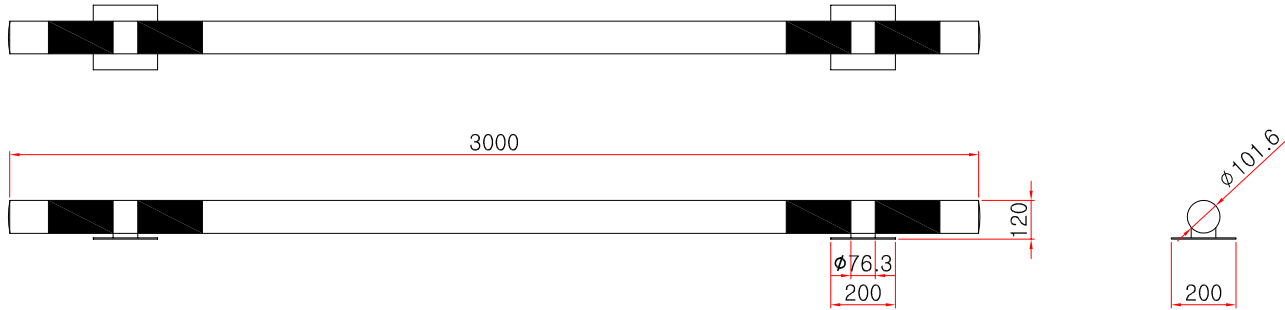

스텐 카스토퍼 앙카식(φ101.6 x L2000mm x H120mm)

⊕ SIDE ELEVATION
SCALE: NONE

* 치수는 사경에 따라 변경됩니다
* 자세한 제품 문의는 031-592-4161

품명	스텐 카스토퍼 앙카식		
규격	φ101.6mm x L2000mm x H120mm x 2T		
척도	1:1	제도	JUNGS.HU
제정	STS201/STS304	날짜	2019.04.10
		(주)해광	

스텐 카스토퍼 앙카식(φ101.6 x L3000mm x H120mm)

⊕ SIDE ELEVATION
SCALE: NONE

* 치수는 사경에 따라 변경됩니다
* 자세한 제품 문의는 031-592-4161

품명	스텐 카스토퍼 앙카식		
규격	φ101.6mm x L3000mm x H120mm x 2T		
척도	1:1	제도	JUNGS.HU
제정	STS201/STS304	날짜	2019.04.10
		(주)해광	