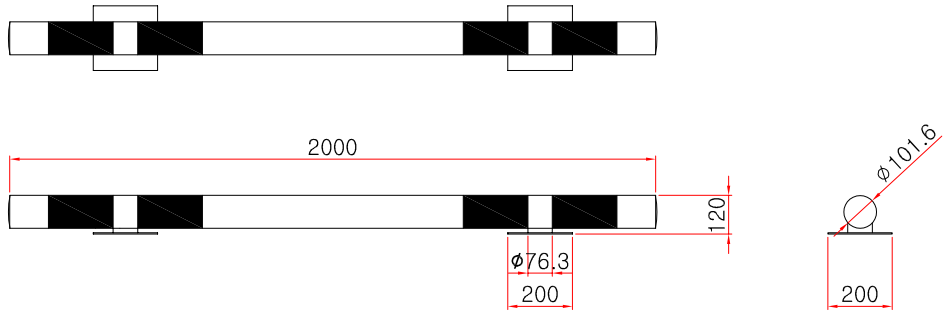

스텐 카스토퍼 앙카식(φ101.6 x L2000mm x H120mm)

⊕ SIDE ELEVATION
SCALE: NONE

* 치수는 사경에 따라 변경됩니다
* 자세한 제품 문의는 031-592-4161

품명	스텐 카스토퍼 앙카식		
규격	φ101.6mm x L2000mm x H120mm x 2T		
척도	1:1	제도	JUNGS.HU
제정	STS201/STS304	날짜	2019.04.10
		(주)해광	

스텐 카스토퍼 앙카식(φ101.6 x L3000mm x H120mm)

⊕ SIDE ELEVATION
SCALE: NONE

* 치수는 사경에 따라 변경됩니다
* 자세한 제품 문의는 031-592-4161

품명	스텐 카스토퍼 앙카식		
규격	φ101.6mm x L3000mm x H120mm x 2T		
척도	1:1	제도	JUNGS.HU
제정	STS201/STS304	날짜	2019.04.10
		(주)해광	