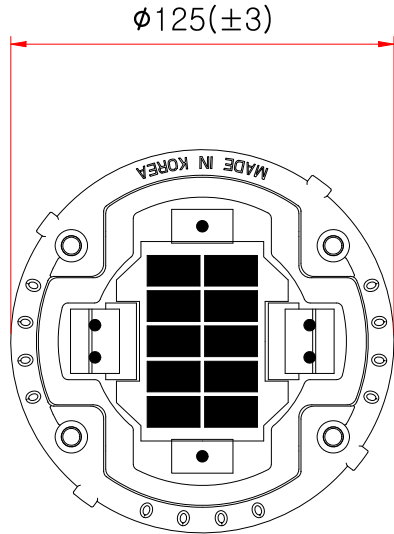

# 매립형솔라 HK-152-4B

차량 진행방향

**SIDE ELEVATION**

SCALE : NONE

- \* 치수는 사정에 따라 변경됩니다
- \* 자세한 제품 문의는 031-592-4161

|    |                                |              |  |
|----|--------------------------------|--------------|--|
| 품명 | 매립형솔라 HK-152-4B                |              |  |
| 규격 | $\phi 125 \times H48\text{mm}$ |              |  |
| 축척 | 제도                             | JUNG.h u     |  |
| 재료 | 날짜                             | 2023.02.01   |  |
|    |                                | <b>(주)해광</b> |  |