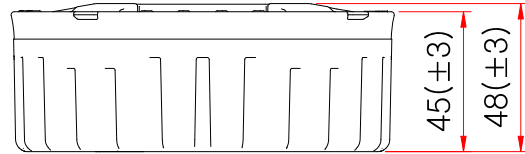

# 매립형솔라 HK-152-4B

차량 진행방향

**SIDE ELEVATION**

SCALE : NONE

- \* 치수는 사정에 따라 변경됩니다
- \* 자세한 제품 문의는 031-592-4161

|    |                                |              |  |
|----|--------------------------------|--------------|--|
| 품명 | 매립형솔라 HK-152-4B                |              |  |
| 규격 | $\phi 125 \times H48\text{mm}$ |              |  |
| 축척 | 제도                             | JUNG.h u     |  |
| 재료 | 날짜                             | 2023.02.01   |  |
|    |                                | <b>(주)해광</b> |  |