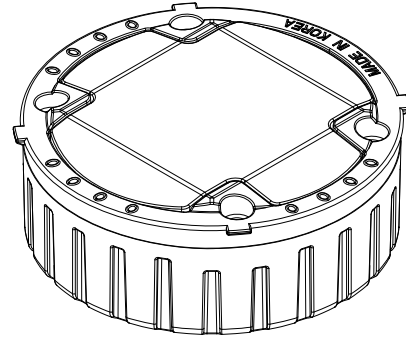

# 매립형솔라 HK-152-4B

차량 진행방향

**SIDE ELEVATION**

SCALE : NONE

- \* 치수는 사정에 따라 변경됩니다
- \* 자세한 제품 문의는 031-592-4161

|    |                                |              |  |
|----|--------------------------------|--------------|--|
| 품명 | 매립형솔라 HK-152-4B                |              |  |
| 규격 | $\phi 125 \times H48\text{mm}$ |              |  |
| 축척 | 제도                             | JUNG.h u     |  |
| 재료 | 날짜                             | 2023.02.01   |  |
|    |                                | <b>(주)해광</b> |  |